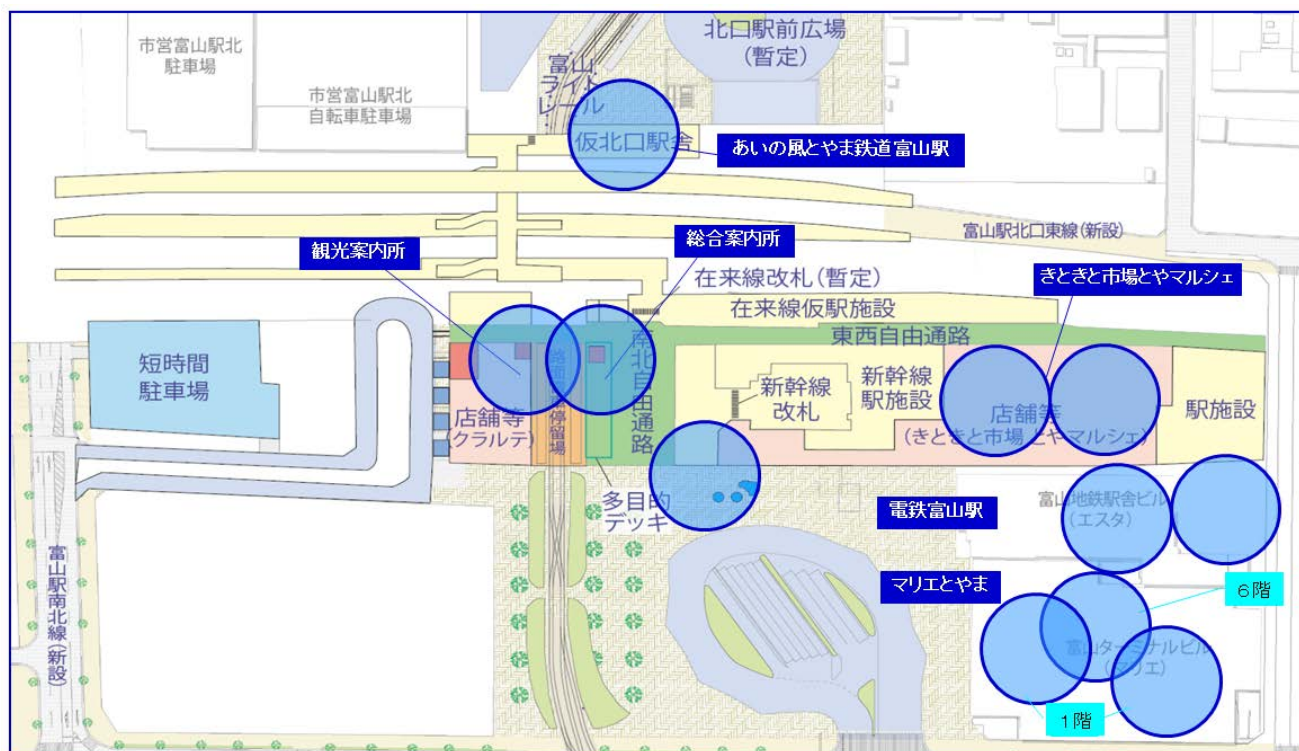

「TOYAMA Free Wi-Fi」のサービス提供開始について

北陸新幹線の開業に合わせ、簡単に誰もが無料で利用できるフリーWi-Fi「TOYAMA Free Wi-Fi」のサービスを、平成27年3月14日(土)から開始します。

利用方法

サービスガイドをご覧ください。

このロゴマークが表示されている場所でお使いいただけます。

サービス提供施設

富山駅総合案内所周辺	とやま観光案内所
富山駅バス・タクシー案内所周辺	きとぎと市場 とやマルシェ
マリエとやま	電鉄富山駅
富山県民会館（1階ロビー、カフェ、8階レストラン等）	
あいの風とやま鉄道の13駅の待合室*（石動・福岡・西高岡・高岡・越中大門・小杉・富山・滑川・魚津・黒部・生地・入善・泊）	※3月末までにサービス開始予定