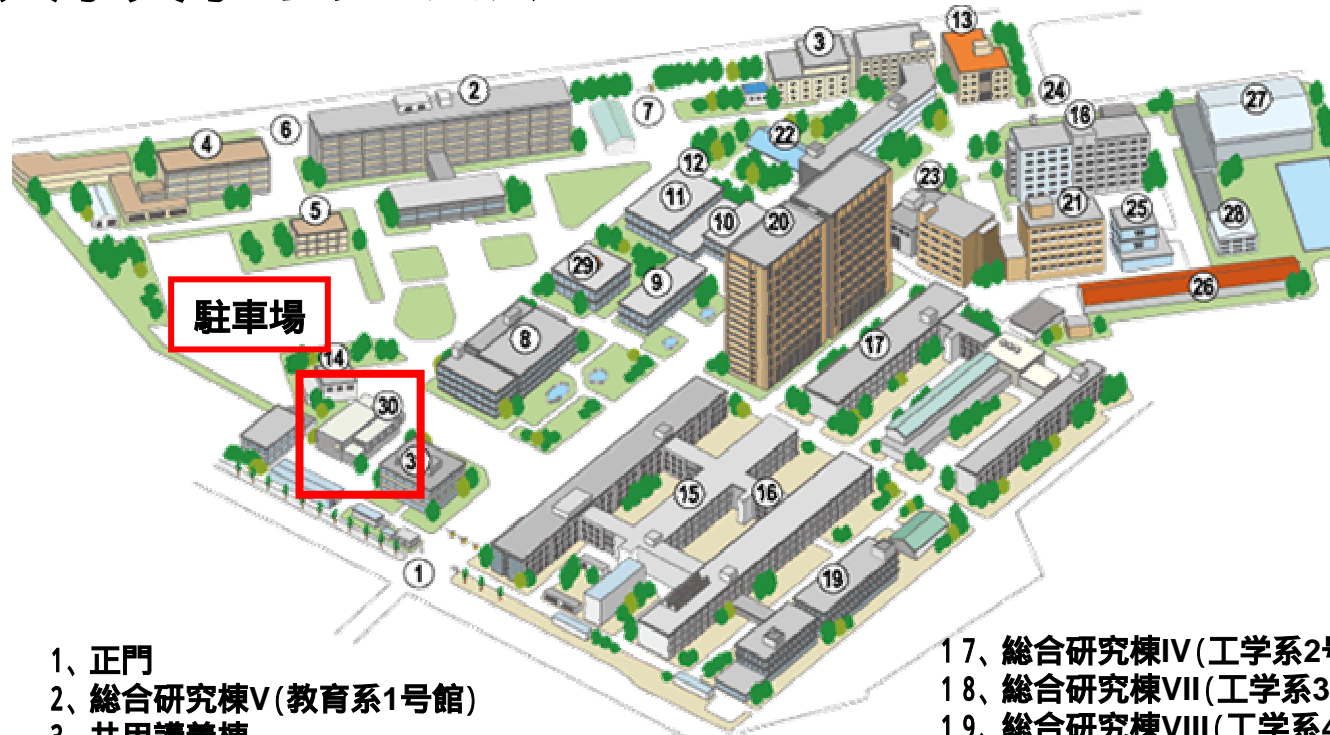

福井大学文京キャンパス

- 1、正門
- 2、総合研究棟V(教育系1号館)
- 3、共用講義棟
- 4、総合研究棟VI(教育系3号館) / 音楽棟
- 5、教育実践総合センター
- 6、北門
- 7、通用門
- 8、総合図書館
- 9、学生会館 / 就職支援室
- 10、厚生会館 / 学生食堂・売店・書店
- 11、学生支援センター
- 12、掲示板
- 13、課外活動共用棟
- 14、保健管理センター
- 15、総合研究棟III(工学系1号館)
- 16、工学部売店

- 17、総合研究棟IV(工学系2号館)
- 18、総合研究棟VII(工学系3号館)
- 19、総合研究棟VIII(工学系4号館)
- 20、総合研究棟
- 21、総合研究棟 (遠赤外領域開発研究センター)
- 22、アドミッションセンター / 留学生センター / 入試課
- 23、産学官連携本部
- 24、東門
- 25、超低温物性実験施設
- 26、先端科学技術育成センター
- 27、第1体育館 / プール
- 28、第2体育館
- 29、総合情報基盤センター
- 30、アカデミーホール
- 31、學務課