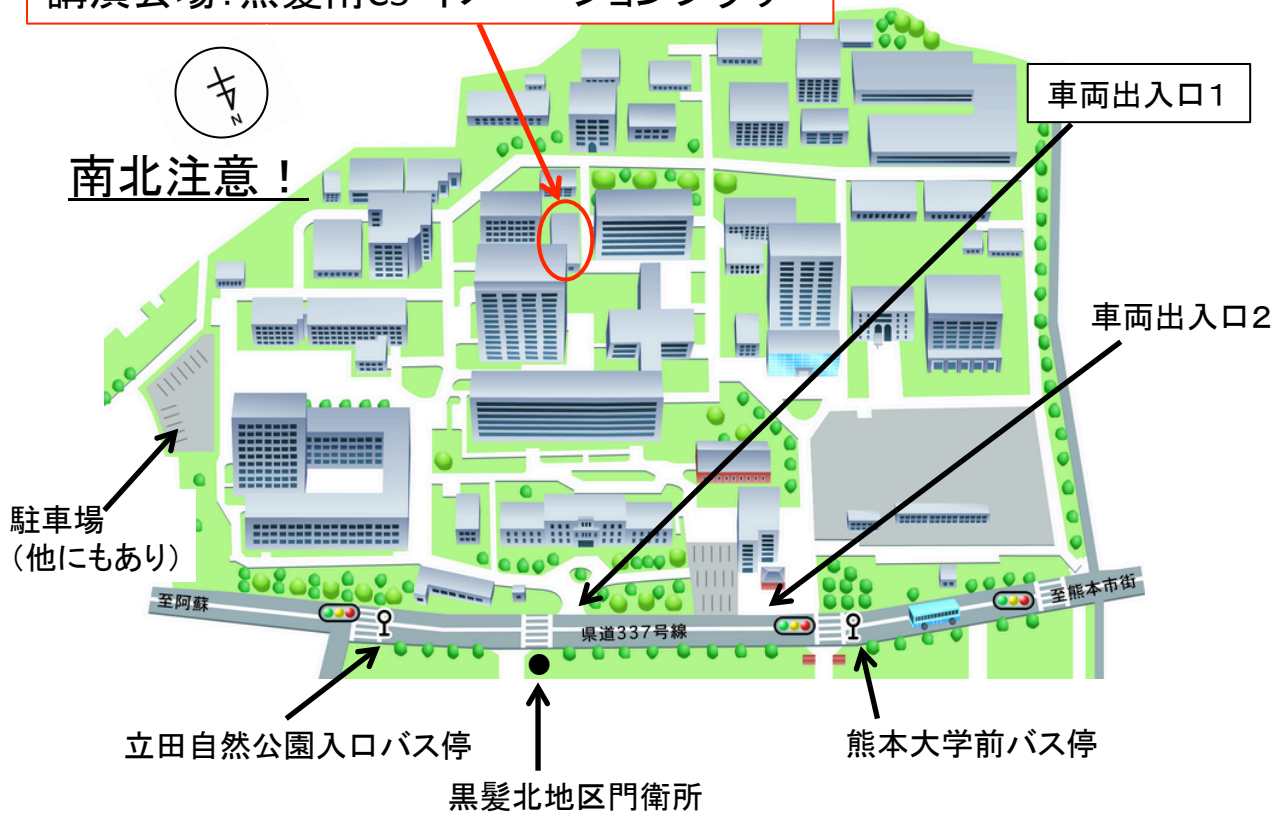

日本動物学会・九州沖縄植物学会・日本生態学会 三学会合同熊本例会

日時：2023年11月11日（土） 13:00~16:30（開場 12:30）

場所：熊本大学 黒髪南キャンパス 黒髪南 C5 イノベーションプラザ

1. 「ササゴイの Bait-fishing における 2 つの戦術」
岡本浩太郎（熊本大・自然科学教育部）
2. 「植物の受精卵極性化の画像解析」
檜垣匠（熊本大・大学院先端科学研究部）
3. 「可変型遺伝子トラップクローンデータベース：EGTC」
荒木正健（熊本大・生命資源センター・ゲノム機能分野）

問合せ先：副島颯子 熊本大・理学部・生物

soejima@kumamoto-u.ac.jp

講演会場：黒髪南C5 イノベーションプラザ

*「車両出入口1」から来るのがわかりやすいです

開催場所： 熊本大学 黒髪南キャンパス (理学部・工学部)

〒860-8555 熊本市中央区黒髪 2-39-1

【会場までの交通案内】

熊本大学への交通アクセスについては、次のような方法があります。

JR熊本駅から、産交バスE系統：子飼・光の森・大津方面（桜町バスターミナル、子飼経由）「熊本大学前」の次のバス停「立田自然公園入口」下車。桜町バスターミナルまでバスで行き、E系統に乗り換える方法もあります。

JR熊本駅から「水道町電停」まで熊本市電(路面バス)で行き、「水道町」バス停(電車通りから大学堂ビルを左に折れて、ルーテル熊本教会前)からバスで「立田自然公園入口」まで行くこともできます。

<https://www.kumamoto-u.ac.jp/campusjouhou> (熊大の交通案内のページ)