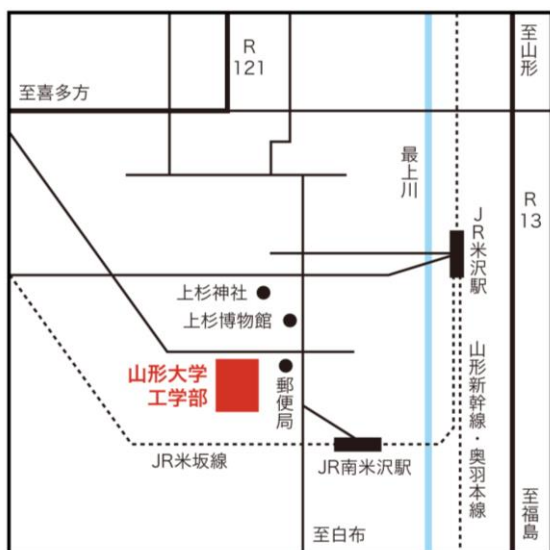

山形大学工学部
9号館2階生物基礎実験室
スリッパも多少用意しておりますが、数に限りがございます。上履きを持参ください。

【申し込み・お問い合わせ】 山形大学工学部 化学・バイオ工学科 黒谷玲子

Email : kurotanir@yz.yamagata-u.ac.jp

【後援】山形大学工学部、米沢工業会、山形大学地域共創STEAM教育推進センター

お問い合わせ・申し込み

山形大学工学部 化学・バイオ工学科 黒谷玲子

Email : kurotanir@yz.yamagata-u.ac.jp

申し込みは
こちらから

Google フォームからお申し込みください。

【後援】山形大学工学部、米沢工業会、
山形大学地域共創STEAM教育推進センター

山形大学工学部への交通案内

- 米沢駅 ▶ JR米坂線 南米沢駅下車 徒歩10分
- ▶ 市街地循環バス(右回り:青バス、約15分)山大正門前下車
- ▶ お車を利用される方は、正門右側の守衛室に手続きの上、
守衛員の方の指示に従って駐車してください。

正門・守衛室