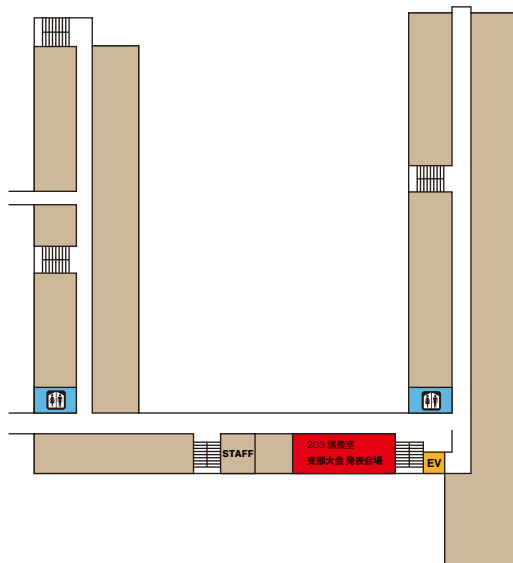

弘前大学文京キャンパスエリアマップ

農学生命科学部棟マップ

1F

3F

2F

4F