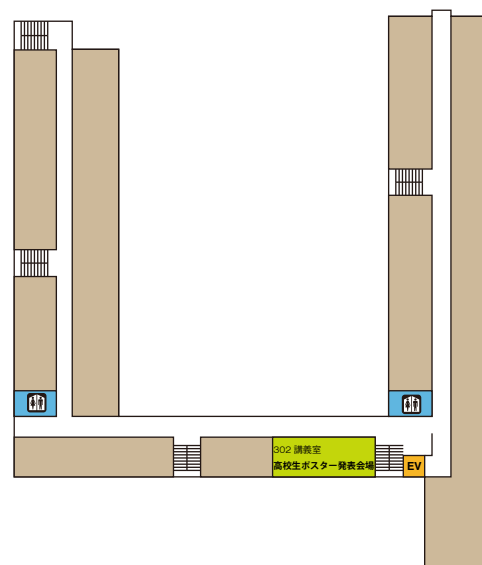

弘前大学文京キャンパスエリアマップ

農学生命科学部棟マップ

1F

3F

2F

4F