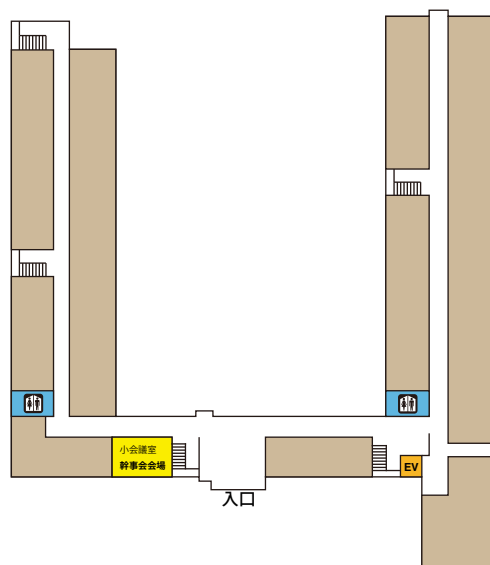

弘前大学文京キャンパスエリアマップ

農学生命科学部棟マップ

1F

3F

2F

4F