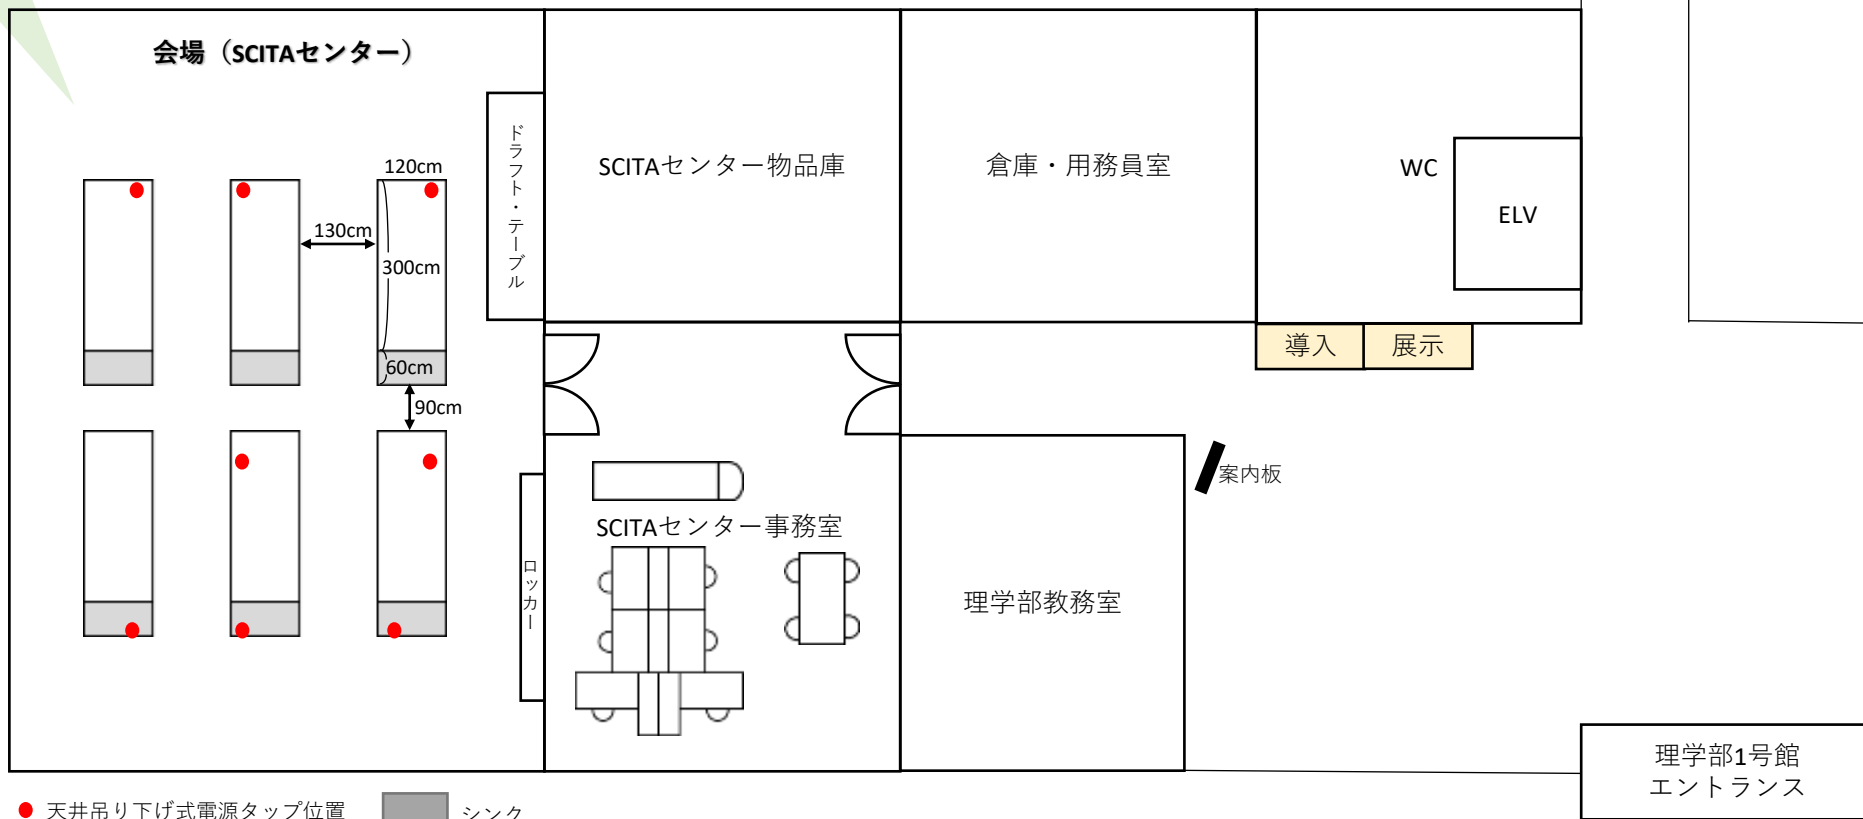

動物学ひろば会場（SCITAセンター）間取り図

シンクは水栓を折り畳みフタを置くことが可能

会場（SCITAセンター）

イーゼル&A1パネル利用可

天井吊り下げ式電源タップ

● 天井吊り下げ式電源タップ位置 ■ シンク

理学部1号館
エントランス